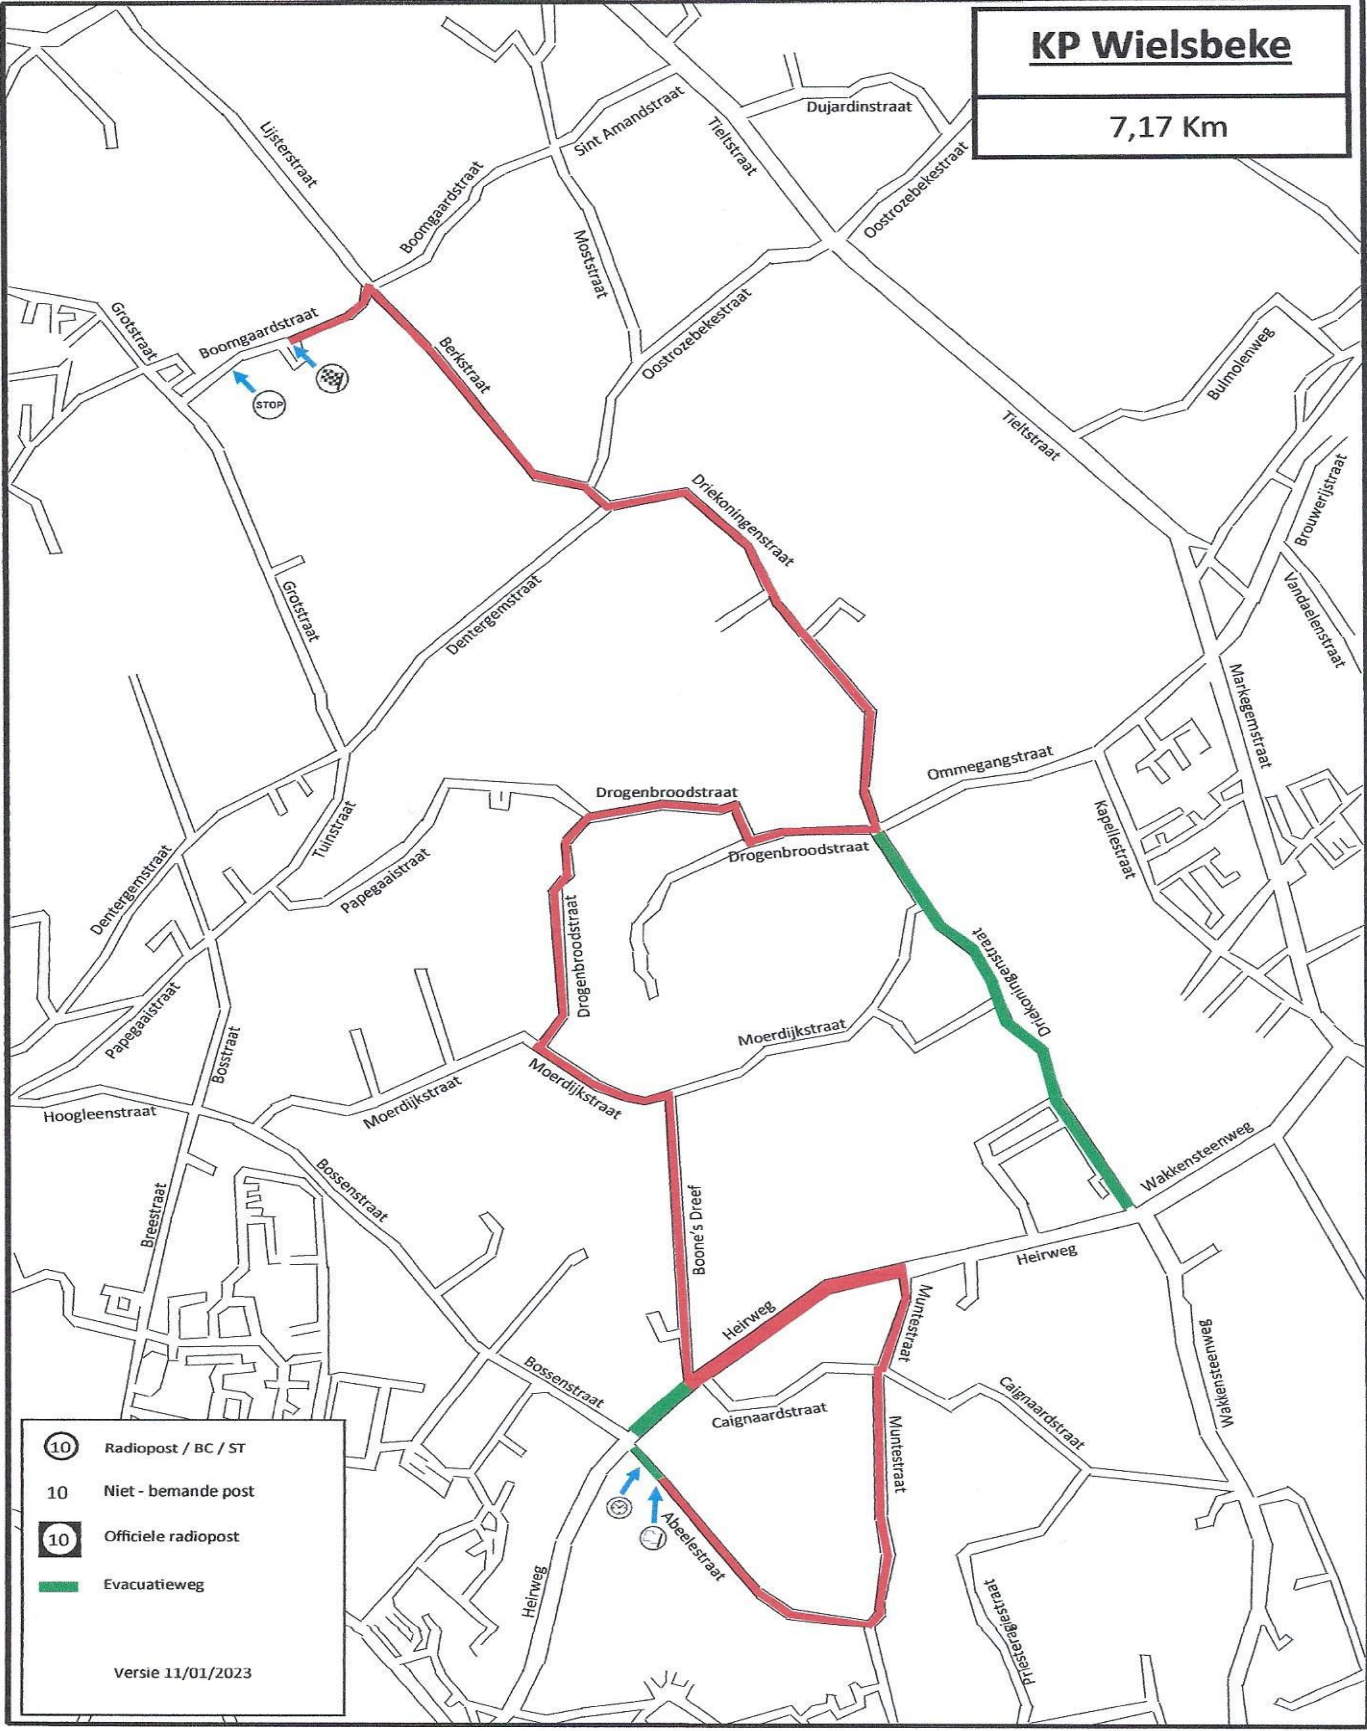

ORCCANAL RALLY

Betreft : 15^{de} ORC Canal Rally - zaterdag 27 mei & zondag 28 mei 2023

Geachte bewoners

Omdat uw straat deel uitmaakt van het wedstrijdgedeelte wordt om veiligheidsredenen uw straat voor alle verkeer afgesloten op zondag 28 mei van 06:00u tot einde wedstrijd (ongeveer 20:00u). Mogen wij u er attent op maken dat op zaterdag 28 mei tussen 10:00u en 21:00u de deelnemers de gelegenheid krijgen om de klassementsproef te verkennen en zo kennis te maken met het parkoers. Hierbij moet de Belgische wegcode strikt nageleefd worden.

Omdat veiligheid bij ons centraal staat, wordt aan beide zijden van het parkoers een zone van 10m breed als verboden zone ingesteld. Deze regel is ook van toepassing op uw privé - eigendom (tuin, veld of erf voor of naast de woning). Het niet in acht nemen van de voor het publiek verboden zones is een zware overtreding en kan door de politie beboet worden met onmiddellijke inning. (KB van maart 2003 ter wijziging KB 28 nov 1997 houdende de reglementering van de organisatie van sportcompetities voor auto's die gedeeltelijk op de openbare weg plaats hebben). Op de ommezijde vindt u het plan van het parkoers.

Gelieve bij eventuele schade Rally Events vzw binnen de 8 dagen op de hoogte te brengen via telefoon of mail

Rally Events vzw

Tieltstraat 121

8740 Pittem

OCEANAL RALLY

KP Wielsbeke
7,17 Km

-  Radiopost / BC / ST
 -  Niet - bemande post
 -  Officiële radiopost
 -  Evacuatiweg
- Versie 11/01/2023