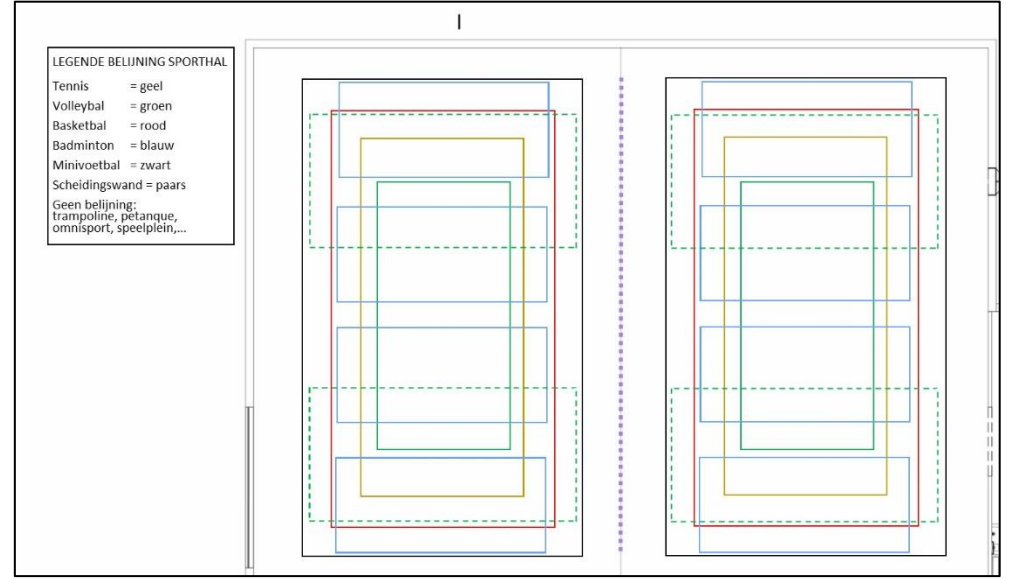

NIEUW GEMEENTELIJK ZWEMBAD EN SPORTHAL OP DOMEIN HERNIEUWENBURG

SPORTCENTRUM

BELIJNING SPORTHAL

DUO-BODEM ZWEMBAD

INTEGRALE TOEGANKELIJKHEID

BUITENSPORTEN

CAFETARIA

leren zwemmen
schoolzwemmen
afhuringen
doelgroepen